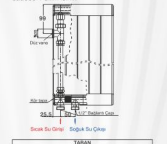

ÇEKİRDEK VANA BAĞLANTI