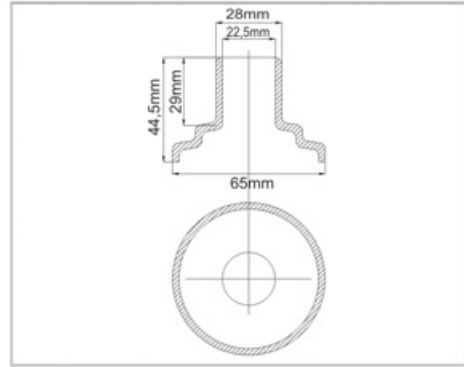

Rozet + Kılıf

Rozet + Kılıf