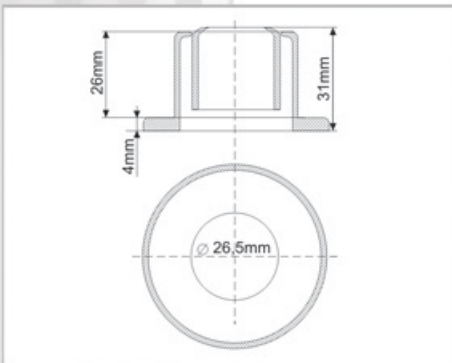

Rozet + Kılıf

Rozet + Kılıf