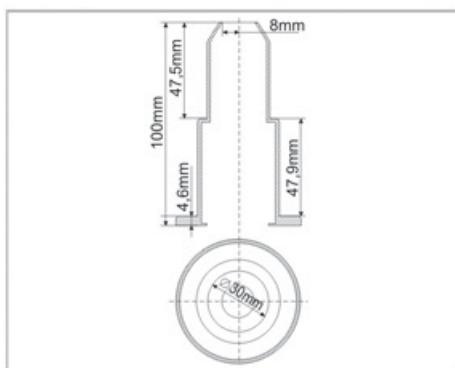

Rozet + Kılıf

Rozet + Kılıf