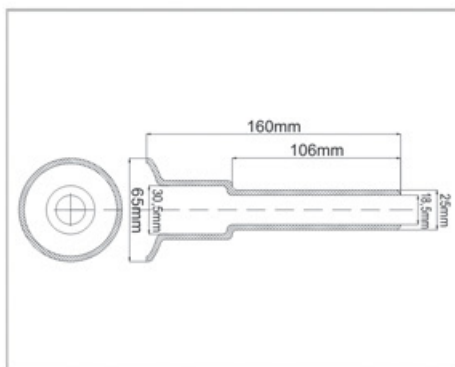

Rozet + Kılıf

Kod: RK1 (Beyaz)

Kod: RK2 (Krem 1013)

Kod: RK3 (Krom)

Rozet + Kılıf

Kod: RY1 (Beyaz)

Kod: RY2 (Krem 1013)

Kod: RY3 (Krom)