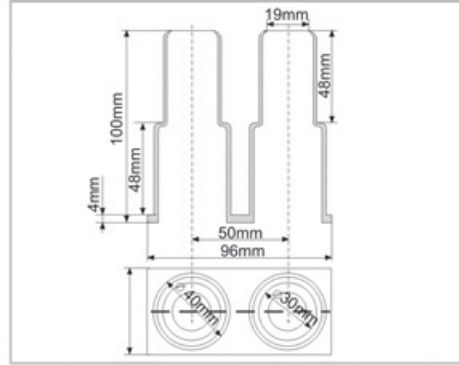

Rozet + Kılıf HB Yaylı

Kod: RP1 (Beyaz)

Kod: RP2 (Krem 1013)

Kod: RP3 (Krom)

Rozet + Kılıf Yaylı Alüminyum

Kod: RA1 (Satine)

Kod: RA2 (Satine)

Kod: RA4 (Krom)