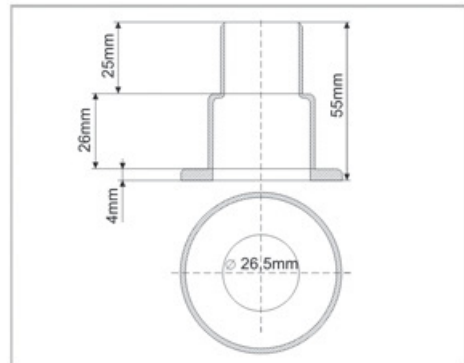

Rozet + Kılıf

Rozet + Kılıf