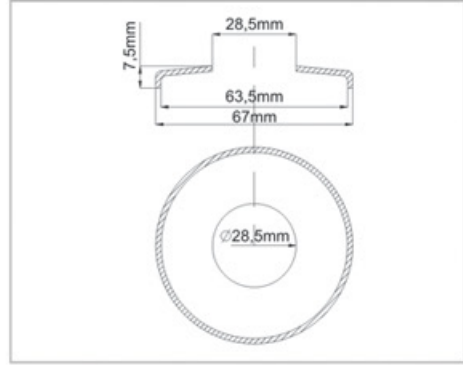

Rozet

Kod: R1 (Beyaz)

Kod: R2 (Krem 1013)

Kod: R3 (Krom)

Rozet HB

Kod: RH1 (Beyaz)

Kod: RH2 (Krem 1013)

Kod: RH3 (Krom)