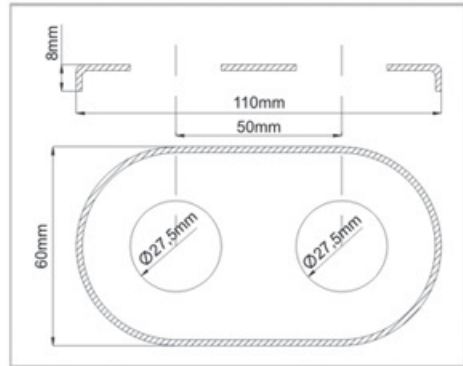

Rozet

Kod: R1 (Beyaz)

Kod: R2 (Krem 1013)

Kod: R3 (Krom)

Rozet HB

Kod: RH1 (Beyaz)

Kod: RH2 (Krem 1013)

Kod: RH3 (Krom)