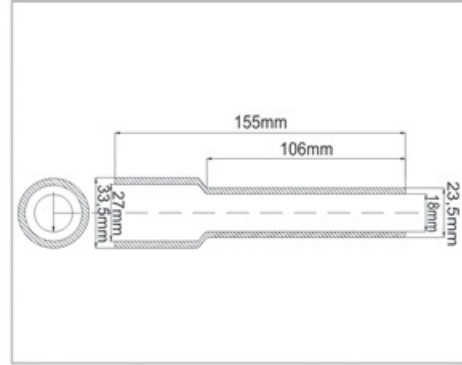

Rozet Üstü Kılıf

Kod: K1 (Beyaz)

Kod: K2 (Krem 1013)

Kod: K3 (Krom)

Rozet + Kılıf HB Yüksek

Kod: RG1 (Beyaz)

Kod: RG2 (Krem 1013)

Kod: RG3 (Krom)