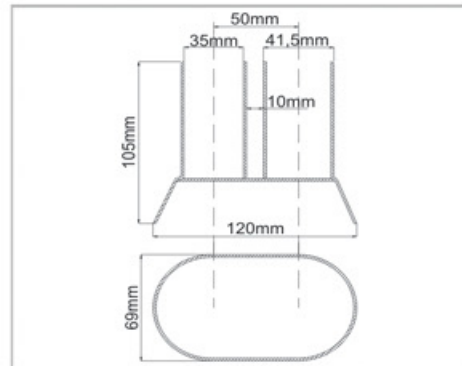

Rozet Üstü Kılıf

Kod: K1 (Beyaz)

Kod: K2 (Krem 1013)

Kod: K3 (Krom)

Rozet + Kılıf HB Yüksek

Kod: RG1 (Beyaz)

Kod: RG2 (Krem 1013)

Kod: RG3 (Krom)